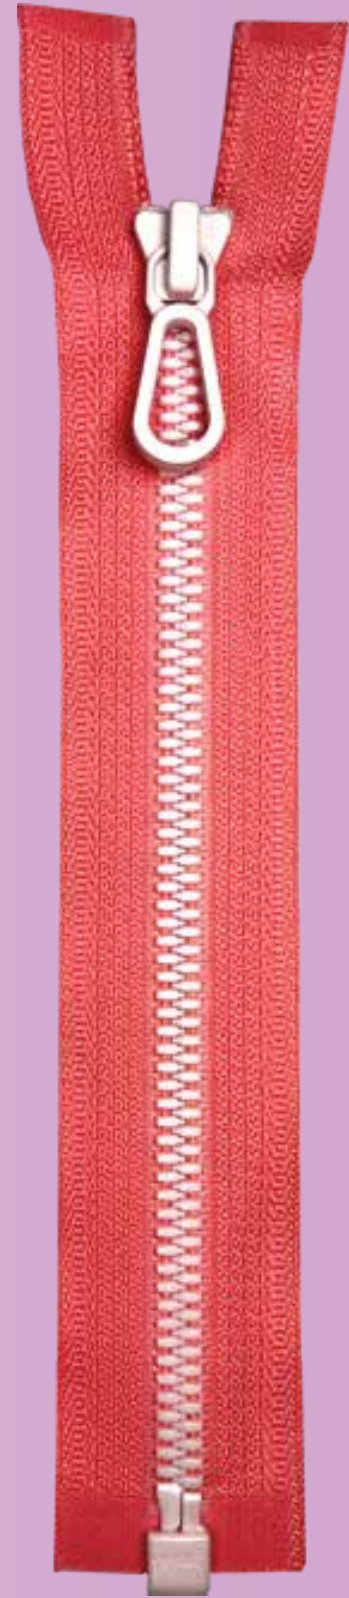

**SS
23**
GLOBAL
COLLECTION

YKK
Little Parts. Big Difference.®

lavender
marble swirl
VINTAGE
color blocking

SS23 GLOBAL COLLECTION

GCSS2301
EVERBRIGHT® Shiny Gold Metal Zipper
RGPOL-56 DA8HLA175 S3S PE14 SLP-S3S

GCSS2302
YZiP® Aluminum NATULON®
YARNC-39 DS14GS C5 PBR2D GREEN-F

GCSS2303
CONCEAL® NATULON® Size 2
CHC-26 DA4Q E PBR2E GREEN-F

GCSS2304
CONCEAL® NATULON® Size 3 with Stay-down Slider
CHC-31 DFP1224A H3 PBR0D GREEN-F

GCSS2305
Matt Transparent PU Laminated Zipper
CNUA2OR-56 DA8BPUB132 V3 P16 REVERSE

GCSS2306
VISLON® NATULON®
VSOR-36 DAPUB280 E PBR2D COMBI GREEN-F

GCSS2307
VISLON® Clear Element
VSNTOR-56 DA8P0118 E P14

GCSS2308
METALUXE® Pearl NATULON®
 VYQOR-56 DA8YCN037 E PBR4E EL-PKP1
 GREEN-F SLSS5502

GCSS2309
VISLON® NATULON®
Rectangular Shape Zipper
 VDPMJOR-56 DA8PM134 C5 PBR4D GREEN-F

GCSS2310
VISLON® Size 4
 VSOR-46 DALH E P13 COMBI