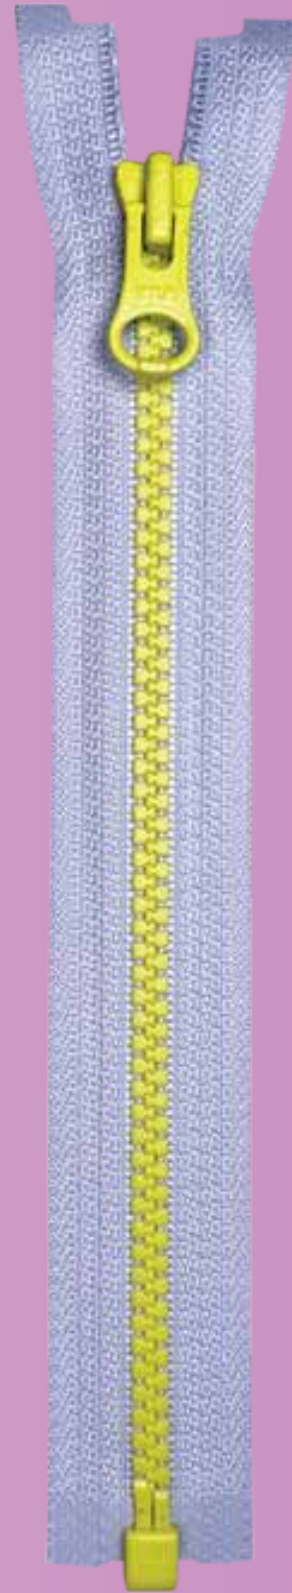

**SS
23**
GLOBAL
COLLECTION

YKK
Little Parts. Big Difference.®

lavender
marble swirl
VINTAGE
color blocking

SS23 GLOBAL COLLECTION

GCSS2301
EVERBRIGHT® Shiny Gold Metal Zipper
RGPOL-56 DA8HLA175 S3S PE14 SLP-S3S

GCSS2302
YZiP® Aluminum NATULON®
YARNC-39 DS14GS C5 PBR2D GREEN-F

GCSS2303
CONCEAL® NATULON® Size 2
CHC-26 DA4Q E PBR2E GREEN-F

GCSS2304
CONCEAL® NATULON® Size 3 with Stay-down Slider
CHC-31 DFP1224A H3 PBR0D GREEN-F

GCSS2305
Matt Transparent PU Laminated Zipper
CNUA2OR-56 DA8BPUB132 V3 P16 REVERSE

GCSS2306
VISLON® NATULON®
VSOR-36 DAPUB280 E PBR2D COMBI GREEN-F

GCSS2307
VISLON® Clear Element
VSNTOR-56 DA8P0118 E P14

GCSS2308
METALUXE® Pearl NATULON®
 VYQOR-56 DA8YCN037 E PBR4E EL-PKP1
 GREEN-F SLSS5502

GCSS2309
VISLON® NATULON®
Rectangular Shape Zipper
 VDPMJOR-56 DA8PM134 C5 PBR4D GREEN-F

GCSS2310
VISLON® Size 4
 VSOR-46 DALH E P13 COMBI