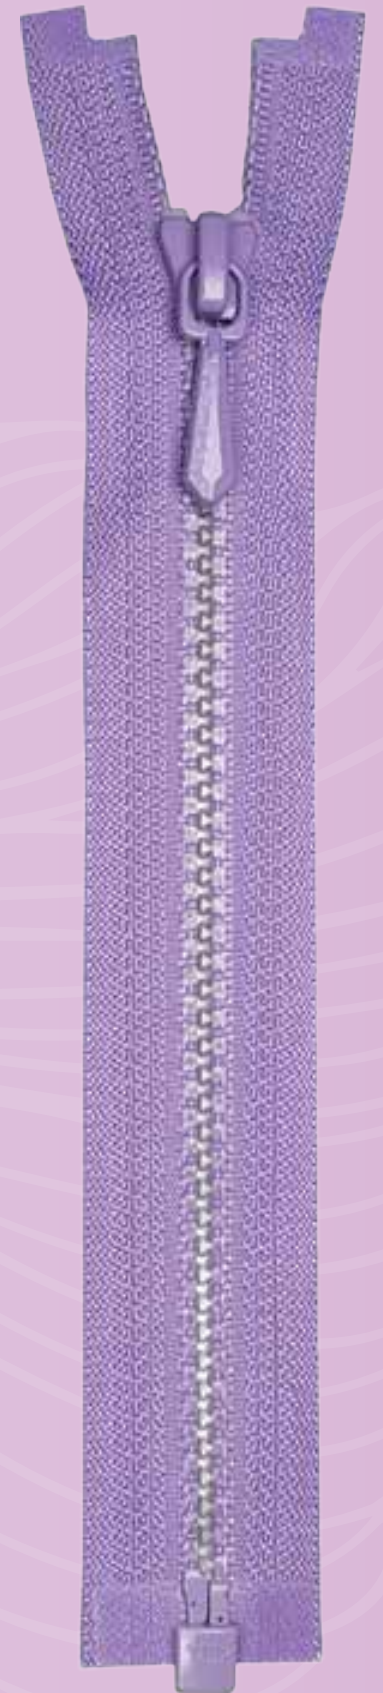

**SS
23**
GLOBAL
COLLECTION

YKK
Little Parts. Big Difference.®

lavender
marble swirl
VINTAGE
color blocking

SS23 GLOBAL COLLECTION

GCSS2301
EVERBRIGHT® Shiny Gold Metal Zipper
RGPOL-56 DA8HLA175 S3S PE14 SLP-S3S

GCSS2302
YZiP® Aluminum NATULON®
YARNC-39 DS14GS C5 PBR2D GREEN-F

GCSS2303
CONCEAL® NATULON® Size 2
CHC-26 DA4Q E PBR2E GREEN-F

GCSS2304
CONCEAL® NATULON® Size 3 with Stay-down Slider
CHC-31 DFP1224A H3 PBR0D GREEN-F

GCSS2305
Matt Transparent PU Laminated Zipper
CNUA2OR-56 DA8BPUB132 V3 P16 REVERSE

GCSS2306
VISLON® NATULON®
VSOR-36 DAPUB280 E PBR2D COMBI GREEN-F

GCSS2307
VISLON® Clear Element
VSNTOR-56 DA8P0118 E P14

GCSS2308
METALUXE® Pearl NATULON®
 VYQOR-56 DA8YCN037 E PBR4E EL-PKP1
 GREEN-F SLSS5502

GCSS2309
VISLON® NATULON®
Rectangular Shape Zipper
 VDPMJOR-56 DA8PM134 C5 PBR4D GREEN-F

GCSS2310
VISLON® Size 4
 VSOR-46 DALH E P13 COMBI